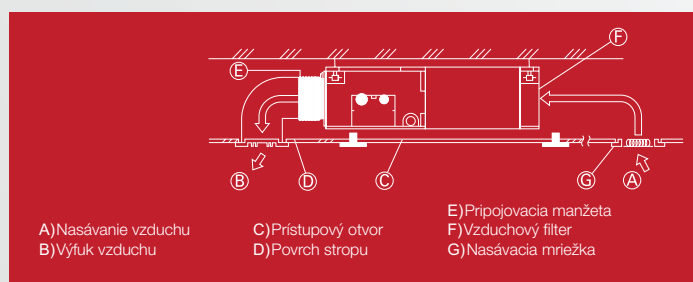

### Prívod čerstvého vzduchu

Pomocou kanálových jednotiek je možné privádzať do miestnosti čerstvý vzduch o celkovom množstve cca 20% z celkového privádzaného objemu vzduchu.

### Inštalácia v podhlade

Typ zariadenia Vnútorná jednotka Vonkajšia jednotka	Výkon chladenie / kúrenie [kW]	Energetická trieda chladenie / kúrenie	Rozmery jednotky [mm]	Hlučnosť jednotky [dB(A)]	Cena jednotková [Eur]	Cena za komplet [Eur]
SEZ-M25DA + nástenný ovládač SUZ-M25VA	2,5/2,9	A/A	790x700x200 800x285x550	22-29 45	942,- 904,-	1 846,-
SEZ-M35DA + nástenný ovládač SUZ-M35VA	3,5/4,2	A+/A+	990x700x200 800x285x550	23-33 48	970,- 1 111,-	2 081,-
SEZ-M50DA + nástenný ovládač SUZ-M50VA	5,0/6,0	A+/A+	990x700x200 800x285x714	29-36 48	1 108,- 1 271,-	2 379,-
SEZ-M60DA + nástenný ovládač SUZ-M60VA	6,1/7,4	A/A+	1190x700x200 840x330x880	29-37 49	1 287,- 1 445,-	2 732,-
SEZ-M71DA + nástenný ovládač SUZ-M71VA	7,1/8,0	A/A	1190x700x200 840x330x880	29-39 49	1 548,- 1 623,-	3 171,-