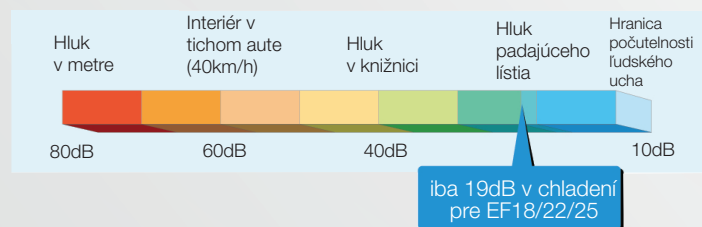

Nízka hlučnosť

Jednotky sú počas celej prevádzky takmer nepočuteľné. Pri jednotkách MSZ-EF18/22/25 je hladina akustického tlaku v režime chladenia **iba 19dB(A)**.

Nízky odber v Standby režime

Elektrické zariadenia spotrebávajú elektrickú energiu aj v Standby režime. Zníženie spotreby v tomto režime je rovnako potrebné ako redukcia spotreby v prevádzkovom stave.