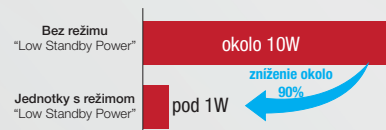

Silver Ion filter

Vďaka špeciálnemu filtru s časticami striebra dosiahnete mimoriadne účinné čistenie vzduchu - filter odstraňuje nepríjemné zápachy, alergény a baktérie.

Ocenenie za dizajn

Naša dizajnová jednotka získala ocenenie za symbiózu technológie na úsporu energetických nákladov a minimalistického elegantného dizajnu.

Nízka hlučnosť

Jednotky sú počas celej prevádzky takmer nepočuteľné. Pri jednotkách MSZ-EF18/22/25 je hladina akustického tlaku v režime chladenia **iba 19dB(A)**.

Nízky odber v Standby režime

Elektrické zariadenia spotrebávajú elektrickú energiu aj v Standby režime. Zníženie spotreby v tomto režime je rovnako potrebné ako redukcia spotreby v prevádzkovom stave.

- Týždenný časovač
- Možnosť ovládania cez Wi-Fi
- Filter s časticami striebra
- Silent mode - tichý nočný režim

- Možnosť napojiť na VRF cez LEV kit
- Automatický reštart pri výpadku prúdu
- Možnosť zvoliť nástenný ovládač
- Autodiagnostika poruchy