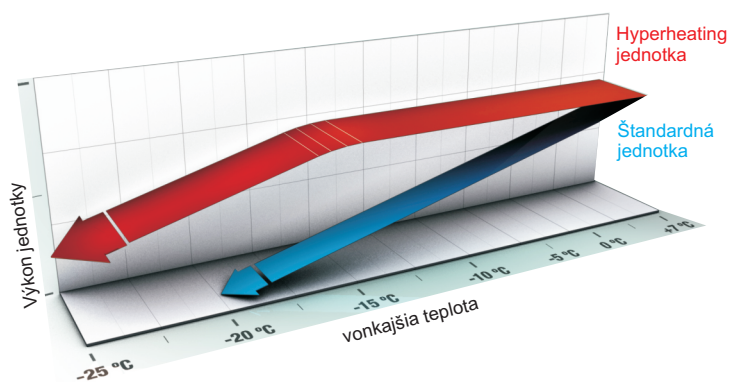

Technológia Hyperheating s vykurovaním až do -25°C

Jednotky s technológiou Hyperheating umožňujú prevádzku do vonkajšej teploty -15°C so 100%-ným výkonom. Garantujeme prevádzku až do vonkajšej teploty -25°C . Tieto jednotky sa vyrábajú ako splitové aj ako multisplitové systémy. Sú vhodné pre celoročné vykurovanie objektov. Majú vysokú energetickú efektívnosť.